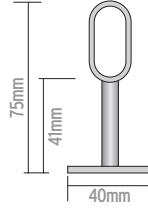

Ø	L	KUTU	AĞIRLIK
26mm	30mm	100	0.90kg

Hammadde : Metal

KOD: 33011 OVAL LE FLANŞ
 NIKEL

KUTU
150

Hammadde : Zamak

KOD: 33003 KAPAKLI FLANŞ
 KROM

Ø	Ø1	M	KUTU	AĞIRLIK
26	38.5	4	75	2.90kg

Hammadde : Zamak

KOD	Ø	KUTU	AĞIRLIK
33001	26	100	1.05kg
33002	26	100	2.60kg

Hammadde : Zamak

KOD: 33202 DAİRE BORU TUTUCU KAPALI
 KROM

Ø	L	KUTU	AĞIRLIK
25mm	70mm	50	2.75kg

Hammadde : Zamak

KOD: 33201 DAİRE BORU TUTUCU AÇIK
 KROM

Ø	L	KUTU	AĞIRLIK
25mm	70mm	50	2.24kg

Hammadde : Zamak

KOD: 33206 OVAL BORU TUTUCU AÇIK

KROM

Ø	L	KUTU	AĞIRLIK
15mm	75mm	50	1.60kg

Hammadde : Zamak

KOD: 33207 OVAL BORU TUTUCU KAPALI

KROM

Ø	L	KUTU	AĞIRLIK
15mm	75mm	50	1.65kg

Hammadde : Zamak

KOD: 33010 LE BORU FLANŞI

KROM

Ø	KUTU	AĞIRLIK
25mm	40	2.67kg

Hammadde : Zamak

KOD: 33009 TE BORU FLANŞI

KROM