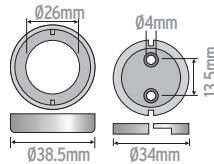

Ø	L	KUTU	AĞIRLIK
26mm	30mm	100	0.90kg

Hammadde : Metal

KOD: 33011 OVAL LE FLANŞ
 NIKEL

KUTU
150

Hammadde : Zamak

KOD: 33003 KAPAKLI FLANŞ
 KROM

Ø	Ø1	M	KUTU	AĞIRLIK
26	38.5	4	75	2.90kg

Hammadde : Zamak

KOD: 33004 İÇİ PLASTİK KAPAKLI FLANŞ
 KROM

Ø	Ø1	M	KUTU	AĞIRLIK
26	38.5	4	75	1.90kg

Hammadde : Zamak+ Abs

KOD: 33014**GÖKÇE FLANŞ**
 NİKEL

Ø	Ø1	KUTU
26	40	200

Hammadde : Zamak

KOD: DÜZ 33001 / VİDALI 33002 DAİRE FLANŞ
 ÇINKO

KOD	Ø	KUTU	AĞIRLIK
33001	26	100	1.05kg
33002	26	100	2.60kg

Hammadde : Zamak

KOD: 33202 DAİRE BORU TUTUCU KAPALI
 KROM

Ø	L	KUTU	AĞIRLIK
25mm	70mm	50	2.75kg

Hammadde : Zamak

KOD: 33201 DAİRE BORU TUTUCU AÇIK
 KROM

Ø	L	KUTU	AĞIRLIK
25mm	70mm	50	2.24kg

Hammadde : Zamak

KOD: 33206 OVAL BORU TUTUCU AÇIK

KROM

Ø	L	KUTU	AĞIRLIK
15mm	75mm	50	1.60kg

Hammadde : Zamak

KOD: 33207 OVAL BORU TUTUCU KAPALI

KROM