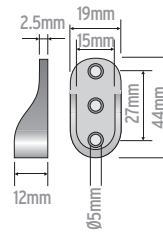

Hammadde : Zamak

KOD: 33005 OVAL FLANŞ PİMLİ

NIKEL

Ø	L	KUTU	AĞIRLIK
15	44	200	3.05kg

Hammadde : Zamak

KOD: 33006 OVAL FLANŞ PİMSİZ

NIKEL

Ø	L	KUTU	AĞIRLIK
15	44	200	3.05kg

Hammadde : Plastik

KOD: 33013 OVAL FLANŞ PİMLİ (Eko)
 NIKEL

Ø	L	KUTU	AĞIRLIK
15	44	200	3.05kg

Hammadde : Zamak

KOD: 33012 OVAL FLANŞ MİNİ
 NIKEL

Ø	L	KUTU
15.5	32	200

Hammadde : Zamak

KOD: 33008 İKİ DELİKLİ FLANŞ
 ÇİNKO

Ø	L	KUTU	AĞIRLIK
26mm	30mm	100	0.90kg

Hammadde : Metal

KOD: 33011 OVAL LE FLANŞ
 NIKEL

KUTU
150

Hammadde : Zamak

KOD: 33003 KAPAKLI FLANŞ
 KROM

Ø	Ø1	M	KUTU	AĞIRLIK
26	38.5	4	75	2.90kg

Hammadde : Zamak

Ø	L	KUTU	AĞIRLIK
15mm	75mm	50	1.65kg

Hammadde : Zamak

KOD: 33010 LE BORU FLANŞI

KROM

Ø	KUTU	AĞIRLIK
25mm	40	2.67kg

Hammadde : Zamak

KOD: 33009 TE BORU FLANŞI

KROM