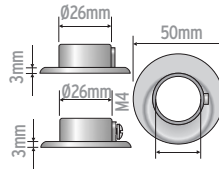

Ø	L	KUTU	AĞIRLIK
26mm	30mm	100	0.90kg

Hammadde : Metal

KOD: 33011 OVAL LE FLANŞ
 NIKEL

KUTU
150

Hammadde : Zamak

KOD: 33003 KAPAKLI FLANŞ
 KROM

Ø	Ø1	M	KUTU	AĞIRLIK
26	38.5	4	75	2.90kg

Hammadde : Zamak

KOD: 33004 İÇİ PLASTİK KAPAKLI FLANŞ
 KROM

Ø	Ø1	M	KUTU	AĞIRLIK
26	38.5	4	75	1.90kg

Hammadde : Zamak+ Abs

KOD: 33014**GÖKÇE FLANŞ**
 NİKEL

Ø	Ø1	KUTU
26	40	200

Hammadde : Zamak

KOD: DÜZ 33001 / VİDALI 33002 DAİRE FLANŞ
 ÇINKO

KOD	Ø	KUTU	AĞIRLIK
33001	26	100	1.05kg
33002	26	100	2.60kg

Hammadde : Zamak

KOD: 33202 DAİRE BORU TUTUCU KAPALI
 KROM

Ø	L	KUTU	AĞIRLIK
25mm	70mm	50	2.75kg

Hammadde : Zamak

KOD: 33201 DAİRE BORU TUTUCU AÇIK
 KROM

Ø	L	KUTU	AĞIRLIK
25mm	70mm	50	2.24kg

Hammadde : Zamak

KOD: 33206 OVAL BORU TUTUCU AÇIK

KROM

Ø	L	KUTU	AĞIRLIK
15mm	75mm	50	1.60kg

Hammadde : Zamak

KOD: 33207 OVAL BORU TUTUCU KAPALI

KROM