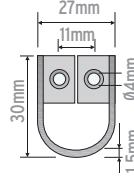

Hammadde : Plastik

KOD: 33013 OVAL FLANŞ PİMLİ (Eko)
 NIKEL

Ø	L	KUTU	AĞIRLIK
15	44	200	3.05kg

Hammadde : Zamak

KOD: 33012 OVAL FLANŞ MİNİ
 NIKEL

Ø	L	KUTU
15.5	32	200

Hammadde : Zamak

KOD: 33008 İKİ DELİKLİ FLANŞ
 ÇİNKO

Ø	L	KUTU	AĞIRLIK
26mm	30mm	100	0.90kg

Hammadde : Metal

KOD: 33011 OVAL LE FLANŞ
 NIKEL

KUTU
150

Hammadde : Zamak

KOD: 33003 KAPAKLI FLANŞ
 KROM

Ø	Ø1	M	KUTU	AĞIRLIK
26	38.5	4	75	2.90kg

Hammadde : Zamak

KOD	Ø	KUTU	AĞIRLIK
33001	26	100	1.05kg
33002	26	100	2.60kg

Hammadde : Zamak

KOD: 33202 DAİRE BORU TUTUCU KAPALI
 KROM

Ø	L	KUTU	AĞIRLIK
25mm	70mm	50	2.75kg

Hammadde : Zamak

KOD: 33201 DAİRE BORU TUTUCU AÇIK
 KROM

Ø	L	KUTU	AĞIRLIK
25mm	70mm	50	2.24kg

Hammadde : Zamak

KOD: 33206 OVAL BORU TUTUCU AÇIK

KROM

Ø	L	KUTU	AĞIRLIK
15mm	75mm	50	1.60kg

Hammadde : Zamak

KOD: 33207 OVAL BORU TUTUCU KAPALI

KROM