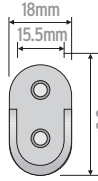

Hammadde : Plastik

KOD: 33013 OVAL FLANŞ PİMLİ (Eko)
 NIKEL

Ø	L	KUTU	AĞIRLIK
15	44	200	3.05kg

Hammadde : Zamak

KOD: 33012 OVAL FLANŞ MİNİ
 NIKEL

Ø	L	KUTU
15.5	32	200

Hammadde : Zamak

KOD: 33008 İKİ DELİKLİ FLANŞ
 ÇİNKO

Ø	L	KUTU	AĞIRLIK
26mm	30mm	100	0.90kg

Hammadde : Metal

KOD: 33011 OVAL LE FLANŞ
 NIKEL

KUTU
150

Hammadde : Zamak

KOD: 33003 KAPAKLI FLANŞ
 KROM

Ø	Ø1	M	KUTU	AĞIRLIK
26	38.5	4	75	2.90kg

Hammadde : Zamak