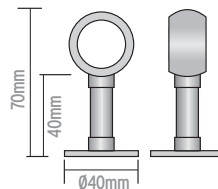

Ø	L	KUTU	AĞIRLIK
26mm	30mm	100	0.90kg

Hammadde : Metal

KOD: 33011 OVAL LE FLANŞ
 NIKEL

KUTU
150

Hammadde : Zamak

KOD: 33003 KAPAKLI FLANŞ
 KROM

Ø	Ø1	M	KUTU	AĞIRLIK
26	38.5	4	75	2.90kg

Hammadde : Zamak

KOD	Ø	KUTU	AĞIRLIK
33001	26	100	1.05kg
33002	26	100	2.60kg

Hammadde : Zamak

KOD: 33202 DAİRE BORU TUTUCU KAPALI
 KROM

Ø	L	KUTU	AĞIRLIK
25mm	70mm	50	2.75kg

Hammadde : Zamak

KOD: 33201 DAİRE BORU TUTUCU AÇIK
 KROM

Ø	L	KUTU	AĞIRLIK
25mm	70mm	50	2.24kg

Hammadde : Zamak

KOD: 33206 OVAL BORU TUTUCU AÇIK

KROM

Ø	L	KUTU	AĞIRLIK
15mm	75mm	50	1.60kg

Hammadde : Zamak

KOD: 33207 OVAL BORU TUTUCU KAPALI

KROM

Ø	L	KUTU	AĞIRLIK
15mm	75mm	50	1.65kg

Hammadde : Zamak

KOD: 33010 LE BORU FLANŞI

KROM

Ø	KUTU	AĞIRLIK
25mm	40	2.67kg

Hammadde : Zamak

KOD: 33009 TE BORU FLANŞI

KROM