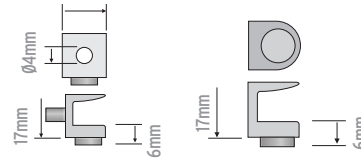

Hammadde : Zamak

KOD: 33005 OVAL FLANŞ PİMLİ

NIKEL

Ø	L	KUTU	AĞIRLIK
15	44	200	3.05kg

Hammadde : Zamak

KOD: 33006 OVAL FLANŞ PİMSİZ

NIKEL

Ø	L	KUTU	AĞIRLIK
15	44	200	3.05kg

Ø	L	KUTU	AĞIRLIK
26mm	30mm	100	0.90kg

Hammadde : Metal

KOD: 33011 OVAL LE FLANŞ
 NIKEL

KUTU
150

Hammadde : Zamak

KOD: 33003 KAPAKLI FLANŞ
 KROM

Ø	Ø1	M	KUTU	AĞIRLIK
26	38.5	4	75	2.90kg

Hammadde : Zamak

Ø	L	KUTU	AĞIRLIK
15mm	75mm	50	1.65kg

Hammadde : Zamak

KOD: 33010 LE BORU FLANŞI

KROM

Ø	KUTU	AĞIRLIK
25mm	40	2.67kg

Hammadde : Zamak

KOD: 33009 TE BORU FLANŞI

KROM