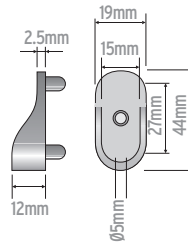

KOD: 33106 U CAM ETEJERİ 8-10

KROM MAT KROM SATEN

L	L1	M	KUTU	AĞIRLIK
15mm	32.50mm	10mm	200	7.85

Hammadde : Zamak

KOD: PİMLİ 33301/PİMSİZ 33302 CAM RAF TAŞIYICI

KROM MAT KROM SATEN

Ø	L	KUTU	AĞIRLIK
4	17mm	200	2.10kg

Hammadde : Zamak

KOD: 33005 OVAL FLANŞ PİMLİ

NIKEL

Ø	L	KUTU	AĞIRLIK
15	44	200	3.05kg

Hammadde : Zamak

KOD: 33006 OVAL FLANŞ PİMSİZ

NIKEL

Ø	L	KUTU	AĞIRLIK
15	44	200	3.05kg

Ø	L	KUTU	AĞIRLIK
26mm	30mm	100	0.90kg

Hammadde : Metal

KOD: 33011 OVAL LE FLANŞ
 NIKEL

KUTU
150

Hammadde : Zamak

KOD: 33003 KAPAKLI FLANŞ
 KROM

Ø	Ø1	M	KUTU	AĞIRLIK
26	38.5	4	75	2.90kg

Hammadde : Zamak

Ø	L	KUTU	AĞIRLIK
15mm	75mm	50	1.65kg

Hammadde : Zamak

KOD: 33010 LE BORU FLANŞI

KROM

Ø	KUTU	AĞIRLIK
25mm	40	2.67kg

Hammadde : Zamak

KOD: 33009 TE BORU FLANŞI

KROM