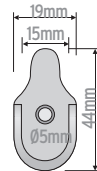

KOD: 33007 OVAL FLANŞ DÜZ (Eko)

NIKEL MAT KROM

Ø	L	KUTU	AĞIRLIK
15	44	200	3.05kg