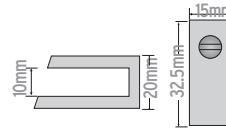

KOD: 33106 U CAM ETEJERİ 8-10

KROM MAT KROM SATEN

L	L1	M	KUTU	AĞIRLIK
15mm	32.50mm	10mm	200	7.85