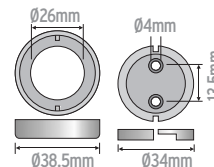

Ø	L	KUTU	AĞIRLIK
26mm	30mm	100	0.90kg

Hammadde : Metal

KOD: 33011 OVAL LE FLANŞ
 NIKEL

KUTU
150

Hammadde : Zamak

KOD: 33003 KAPAKLI FLANŞ
 KROM

Ø	Ø1	M	KUTU	AĞIRLIK
26	38.5	4	75	2.90kg

Hammadde : Zamak

KOD: 33004 İÇİ PLASTİK KAPAKLI FLANŞ
 KROM

Ø	Ø1	M	KUTU	AĞIRLIK
26	38.5	4	75	1.90kg

Hammadde : Zamak+ Abs

KOD: 33014**GÖKÇE FLANŞ**
 NİKEL

Ø	Ø1	KUTU
26	40	200

Hammadde : Zamak

KOD: DÜZ 33001 / VİDALI 33002 DAİRE FLANŞ
 ÇINKO

KOD	Ø	KUTU	AĞIRLIK
33001	26	100	1.05kg
33002	26	100	2.60kg

Hammadde : Zamak

KOD: 33202 DAİRE BORU TUTUCU KAPALI
 KROM

Ø	L	KUTU	AĞIRLIK
25mm	70mm	50	2.75kg

Hammadde : Zamak

KOD: 33201 DAİRE BORU TUTUCU AÇIK
 KROM

Ø	L	KUTU	AĞIRLIK
25mm	70mm	50	2.24kg

Hammadde : Zamak

KOD: 33206 OVAL BORU TUTUCU AÇIK

KROM

Ø	L	KUTU	AĞIRLIK
15mm	75mm	50	1.60kg

Hammadde : Zamak

KOD: 33207 OVAL BORU TUTUCU KAPALI

KROM