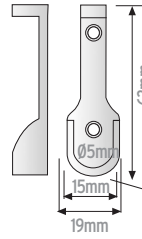

Hammadde : Plastik

KOD: 33013 OVAL FLANŞ PİMLİ (Eko)
 NIKEL

Ø	L	KUTU	AĞIRLIK
15	44	200	3.05kg

Hammadde : Zamak

KOD: 33012 OVAL FLANŞ MİNİ
 NIKEL

Ø	L	KUTU
15.5	32	200

Hammadde : Zamak

KOD: 33008 İKİ DELİKLİ FLANŞ
 ÇİNKO

Ø	L	KUTU	AĞIRLIK
26mm	30mm	100	0.90kg

Hammadde : Metal

KOD: 33011 OVAL LE FLANŞ
 NIKEL

KUTU
150

Hammadde : Zamak

KOD: 33003 KAPAKLI FLANŞ
 KROM

Ø	Ø1	M	KUTU	AĞIRLIK
26	38.5	4	75	2.90kg

Hammadde : Zamak