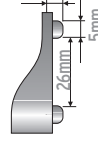

Hammadde : Plastik

KOD: 33013 OVAL FLANŞ PİMLİ (Eko)
 NIKEL

Ø	L	KUTU	AĞIRLIK
15	44	200	3.05kg

Hammadde : Zamak

KOD: 33012 OVAL FLANŞ MİNİ
 NIKEL

Ø	L	KUTU
15.5	32	200

Hammadde : Zamak

KOD: 33008 İKİ DELİKLİ FLANŞ
 ÇİNKO

Ø	L	KUTU	AĞIRLIK
26mm	30mm	100	0.90kg

Hammadde : Metal

KOD: 33011 OVAL LE FLANŞ
 NIKEL

KUTU
150

Hammadde : Zamak

KOD: 33003 KAPAKLI FLANŞ
 KROM

Ø	Ø1	M	KUTU	AĞIRLIK
26	38.5	4	75	2.90kg

Hammadde : Zamak