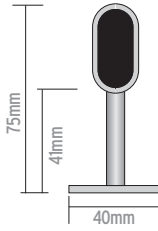

KOD	Ø	KUTU	AĞIRLIK
33001	26	100	1.05kg
33002	26	100	2.60kg

Hammadde : Zamak

KOD: 33202 DAİRE BORU TUTUCU KAPALI
 KROM

Ø	L	KUTU	AĞIRLIK
25mm	70mm	50	2.75kg

Hammadde : Zamak

KOD: 33201 DAİRE BORU TUTUCU AÇIK
 KROM

Ø	L	KUTU	AĞIRLIK
25mm	70mm	50	2.24kg

Hammadde : Zamak

KOD: 33206 OVAL BORU TUTUCU AÇIK

KROM

Ø	L	KUTU	AĞIRLIK
15mm	75mm	50	1.60kg

Hammadde : Zamak

KOD: 33207 OVAL BORU TUTUCU KAPALI

KROM

Ø	L	KUTU	AĞIRLIK
15mm	75mm	50	1.65kg

Hammadde : Zamak

KOD: 33010 LE BORU FLANŞI

KROM

Ø	KUTU	AĞIRLIK
25mm	40	2.67kg

Hammadde : Zamak

KOD: 33009 TE BORU FLANŞI

KROM