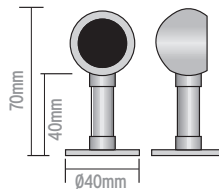

Ø	L	KUTU	AĞIRLIK
26mm	30mm	100	0.90kg

Hammadde : Metal

KOD: 33011 OVAL LE FLANŞ
 NIKEL

KUTU
150

Hammadde : Zamak

KOD: 33003 KAPAKLI FLANŞ
 KROM

Ø	Ø1	M	KUTU	AĞIRLIK
26	38.5	4	75	2.90kg

Hammadde : Zamak

KOD: 33004 İÇİ PLASTİK KAPAKLI FLANŞ
 KROM

Ø	Ø1	M	KUTU	AĞIRLIK
26	38.5	4	75	1.90kg

Hammadde : Zamak+ Abs

KOD: 33014**GÖKÇE FLANŞ**
 NİKEL

Ø	Ø1	KUTU
26	40	200

Hammadde : Zamak

KOD: DÜZ 33001 / VİDALI 33002 DAİRE FLANŞ
 ÇINKO

KOD	Ø	KUTU	AĞIRLIK
33001	26	100	1.05kg
33002	26	100	2.60kg

Hammadde : Zamak

KOD: 33202 DAİRE BORU TUTUCU KAPALI
 KROM

Ø	L	KUTU	AĞIRLIK
25mm	70mm	50	2.75kg

Hammadde : Zamak

KOD: 33201 DAİRE BORU TUTUCU AÇIK
 KROM

Ø	L	KUTU	AĞIRLIK
25mm	70mm	50	2.24kg

Hammadde : Zamak

KOD: 33206 OVAL BORU TUTUCU AÇIK

KROM

Ø	L	KUTU	AĞIRLIK
15mm	75mm	50	1.60kg

Hammadde : Zamak

KOD: 33207 OVAL BORU TUTUCU KAPALI

KROM