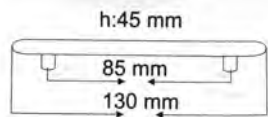

KOD: 5455

KOD: 5460

KOD: 5465

KOD: 32041