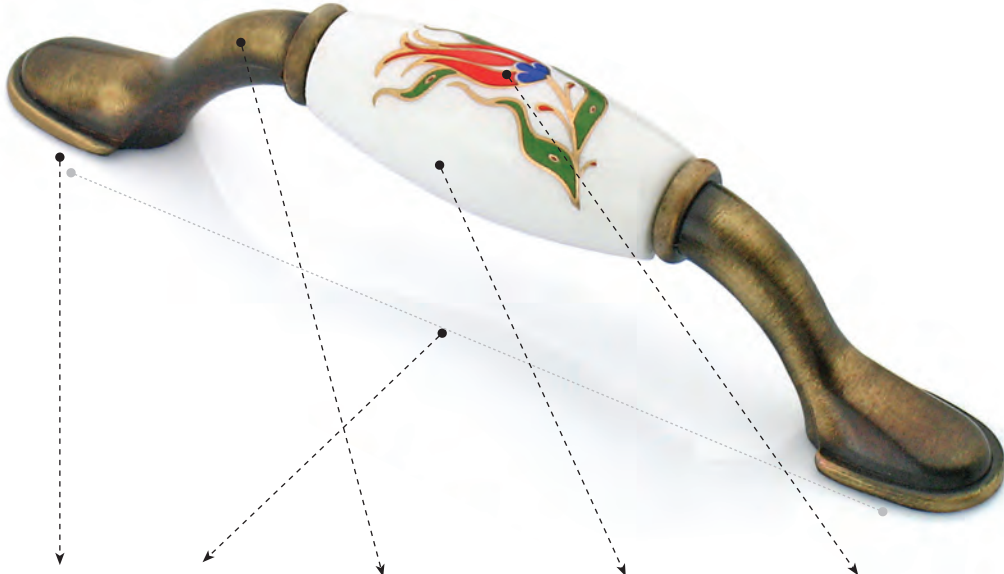

**NARMOTİF DÜĞME**

1985

**KELEBEK MENTEŞE**

545

**KÜÇÜK K. MENTEŞE**

4390

• 2705 96 22 32 26

MODEL	ÖLÇÜ (mm)	METAL RENGİ	PORSELEN RENGİ	DESEN KODU
2705	96	22	32	26