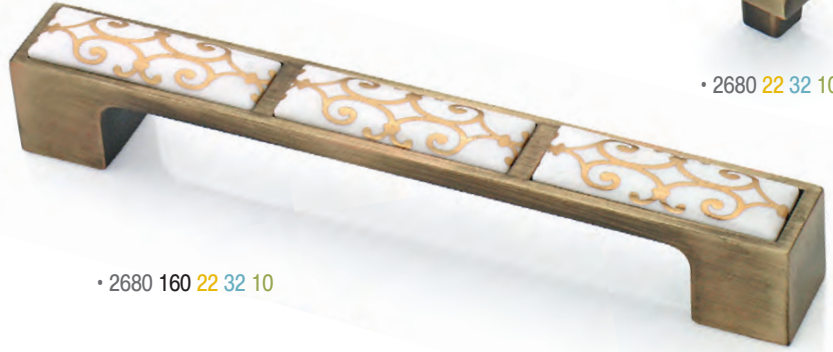

Porselen Kulplar

ANEMON 2680

• 2680 32 29 32 09

• 2680 160 22 32 10

• 2680 22 32 10

METAL RENKLERİ

Antik Sarı
Kod: 22

Krom
Kod: 29