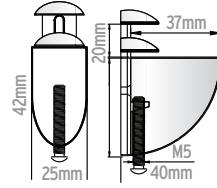

KOD: 33108 FLAMİNGO RAF ETEJERİ

KROM MAT KROM SATEN

KUTU

10

Hammadde : Zamak

Uzunluk 130 mm
Max. Şıkıştırma 30 mm**KOD: 33105 PELİKAN RAF ETEJERİ**

KROM MAT KROM SATEN

M	KUTU	AĞIRLIK
5	50	2.15kg

Hammadde : Zamak

KOD: BÜYÜK 33102 / KÜÇÜK 33103 OVAL CAM ETEJERİ

KROM MAT KROM SATEN

Ø	L	KUTU	AĞIRLIK
BÜYÜK	43	100	2.70kg
KÜÇÜK	34	200	2.90kg

Hammadde : Alm.

KOD: 33101 RADÜSLÜ CAM ETEJERİ

KROM MAT KROM SATEN

KUTU	AĞIRLIK
50	3.10kg

Hammadde : Zamak

KOD: 33109 LÜKS ETEJER

KROM MAT KROM SATEN

KUTU

100

Hammadde : Zamak

**KOD: 33104 RAF ETEJERİ**

KROM

Ø	L	KUTU
20mm	26mm	50

Hammadde : Zamak