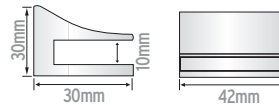

KOD: 33101 RADÜSLÜ CAM ETEJERİ

KROM MAT KROM SATEN

KUTU	AĞIRLIK
50	3.10kg