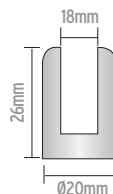

Hammadde : Zamak

KOD: BÜYÜK 33102 / KÜÇÜK 33103 OVAL CAM ETEJERİ

KROM MAT KROM SATEN

Ø	L	KUTU	AĞIRLIK
BÜYÜK	43	100	2.70kg
KÜÇÜK	34	200	2.90kg

Hammadde : Alm.

KOD: 33101 RADÜSLÜ CAM ETEJERİ

KROM MAT KROM SATEN

KUTU	AĞIRLIK
50	3.10kg

Hammadde : Zamak

KOD: 33109 LÜKS ETEJER

KROM MAT KROM SATEN

KUTU

100

Hammadde : Zamak

**KOD: 33104 RAF ETEJERİ**

KROM

Ø	L	KUTU
20mm	26mm	50

Hammadde : Zamak