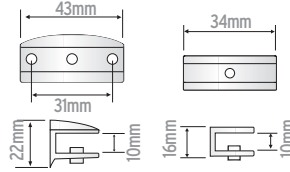

KOD: 33108 FLAMİNGO RAF ETEJERİ

KROM MAT KROM SATEN

KUTU

10

Hammadde : Zamak

Uzunluk 130 mm
Max. Şıkıştırma 30 mm**KOD: 33105 PELİKAN RAF ETEJERİ**

KROM MAT KROM SATEN

M	KUTU	AĞIRLIK
5	50	2.15kg

Hammadde : Zamak

KOD: BÜYÜK 33102 / KÜÇÜK 33103 OVAL CAM ETEJERİ

KROM MAT KROM SATEN

Ø	L	KUTU	AĞIRLIK
BÜYÜK	43	100	2.70kg
KÜÇÜK	34	200	2.90kg

Hammadde : Alm.

KOD: 33101 RADÜSLÜ CAM ETEJERİ

KROM MAT KROM SATEN

KROM

Ø	L	KUTU
20mm	26mm	50

Hammadde : Zamak