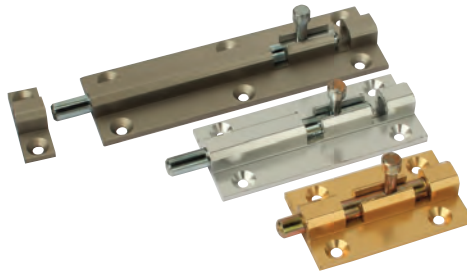

RENKLER:  
SARI / SATEN / NATUREL

**ÇELİK KAPI SÜRGÜSÜ**  
KOD: 32322

**MANDALLI GÖMME SÜRGÜ**  
KOD: 32315

**KİLİTLİ İTMELİ GÖMME SÜRGÜ**  
KOD: 32312

**LAMA SÜRGÜ**  
KOD: 32313

**YAYLI GÖMME KARŞILIĞI**  
(PİRİNÇ) KOD: 32314

**ALÜMİNYUM MAVZER SÜRGÜ**  
KOD: 32802

**MERDİVEN KÖŞEBENDİ** KOD: 31903  
**Merdiven Köşebent Çubuğu** KOD: 31904