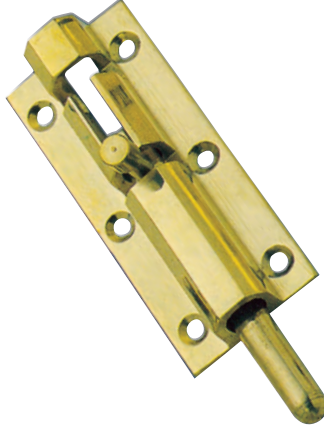

**LÜX MAVZER SÜRGÜ**  
KOD: 32303

**MAVZER SÜRGÜ**  
KOD: 32304

**BÜYÜK OTOMATİK YAYLI**  
KOD: 32305

**GÖMME SÜRGÜ**  
KOD: 32306

**İTMELİ GÖMME SÜRGÜ**  
KOD: 32307

**OTOMATİK YAYLI SÜRGÜ**  
KOD: 32308

**YASSI SÜRGÜ**  
KOD: 32309

**LÜX MANDALLI GÖMME SÜRGÜ**  
KOD: 32310 (ZAMAK)

**DOLAP SÜRGÜSÜ**  
KOD: 32311

**KOBRA  
GÖMME SÜRGÜ** (PİRİNÇ)  
KOD: 32302

**KUMRU  
GÖMME SÜRGÜ** (PİRİNÇ)  
KOD: 32301

**ALÜMİNYUM  
GÖMME SÜRGÜ**  
KOD: 32801